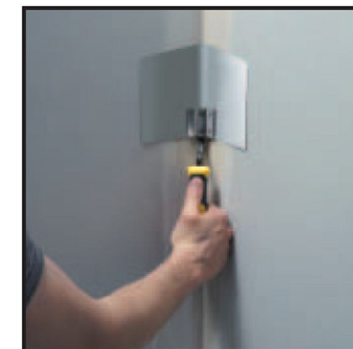

## НЕРЪЖДАЕМА ШПАКЛА С ФОРМА НА ВЪТРЕШЕН ЪГЪЛ

- Острие от неръждаема стомана предпазва от ръжда и осигурява трайност
- Биматериална дръжка за удобство и протекция
- Дупка в горната част на дръжката за окачване
- Острието е изтънено на върха за по прецизно изпълнение

<b>STANLEY</b>				
STHT0-05777	Шпакла с форма на вътрешен ъгъл	-	4	3253560057770

Ташев Галвинг ООД  
www.tashev-galving.com